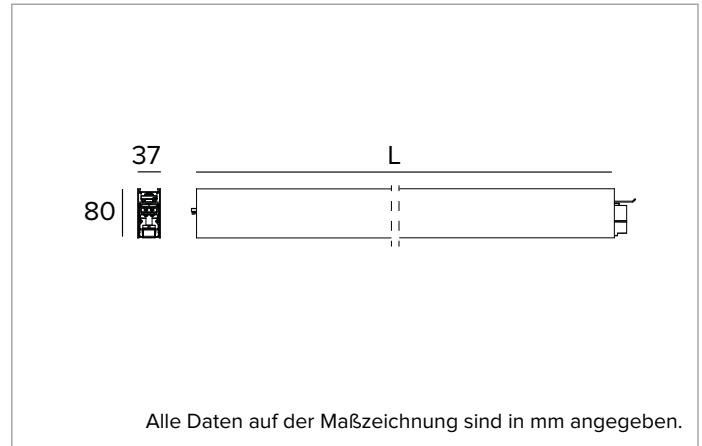

T003MW930D2PW | LOGICO EASY System 37 - UGR19

Lineare LED-Leuchte für Deckenanbau- oder Pendelmontage

	3000K	H(m)	D1(m)	D2(m)	E _{max} (lx)		
	Ra90	66°	64°				
	Fixture Power	43W	1	1.29	1.26	3403	
	Source Flux	4752lm	2	2.58	2.52	851	
	Fixture Flux	4753lm	3	3.86	3.78	378	
	Efficacy	111lm/W	4	5.15	5.04	213	
G0347A	I _{max} =810cd/klm	I _{max}	3851cd	5	6.44	6.30	136

Abstrahlung: DIREKT

Optik: ZELLULÄRE

Optische Effizienz: 100%

Leuchten-Lichtstrom: 4752lm

Lichtausbeute: 111lm/W

Fotobiologische Sicherheit: Risikogruppe 0 (RG 0 = kein Risiko)

MECHANISCHE MERKMALE

Gehäuse aus lackiertem stranggepresstem Aluminium mit 37mm Breite. Obere Abdeckung aus weißem PVC.