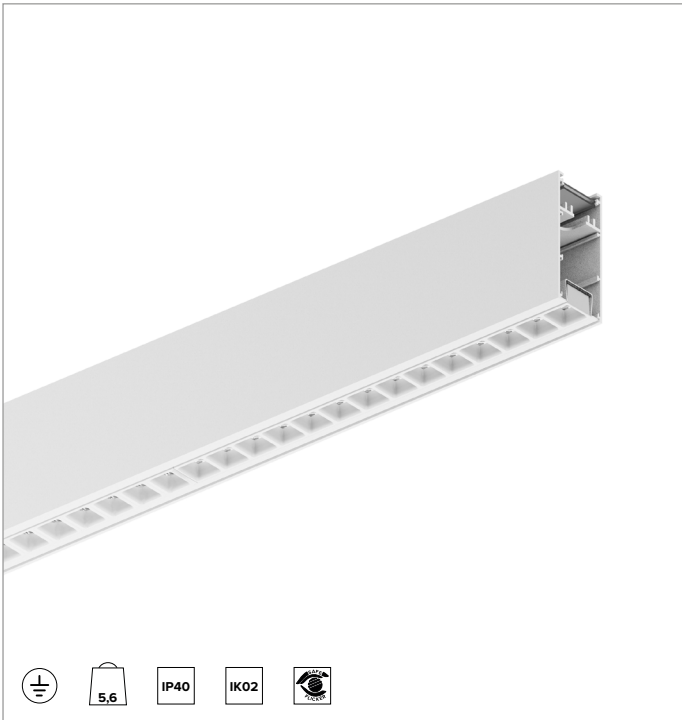

T003MW930D2PW | LOGICO EASY System 37 - UGR19

Lineare LED-Leuchte für Deckenanbau- oder Pendelmontage

	3000K	H(m)	D1(m)	D2(m)	E _{max} (lx)		
	Ra90	66°	64°				
	Fixture Power	43W	1	1.29	1.26	3403	
	Source Flux	4752lm	2	2.58	2.52	851	
	Fixture Flux	4753lm	3	3.86	3.78	378	
	Efficacy	111lm/W	4	5.15	5.04	213	
G0347A	I _{max} =810cd/klm	I _{max}	3851cd	5	6.44	6.30	136

Abstrahlung: DIREKT

Optik: ZELLULÄRE

Optische Effizienz: 100%

Leuchten-Lichtstrom: 4752lm

Lichtausbeute: 111lm/W

Fotobiologische Sicherheit: Risikogruppe 0 (RG 0 = kein Risiko)

MECHANISCHE MERKMALE

Gehäuse aus lackiertem stranggepresstem Aluminium mit 37mm Breite. Obere Abdeckung aus weißem PVC.

Farbe und Oberfläche: Weiß

Abmessungen: L=2799mm

Gewicht: 5,6Kg

Version: LINEAR

Schutzart: IP40

Mechanische Belastbarkeit: IK02

ELEKTRISCHE MERKMALE

Integrierter elektronischer DALI2-Treiber. "Easy Connection"-System für eine schnelle Verbindung zwischen den Modulen des Systems dank der vorkonfektionierten Stecker-/Buchsen-Verbindungselemente. Komplett mit 1,5 mm² Durchgangsverdrahtung, die eine maximale Länge von 18 Metern ermöglicht. Leuchten gemäß EN 60598-2-22 für die Stromversorgung über ein zentrales Notstromsystem CPSS (Central Power Supply System); Bereiche mit hohem Risiko ausgeschlossen. Die voreingestellte Leistungsaufnahme und der voreingestellte Lichtstrom betragen 100% an AC und 15% an DC.